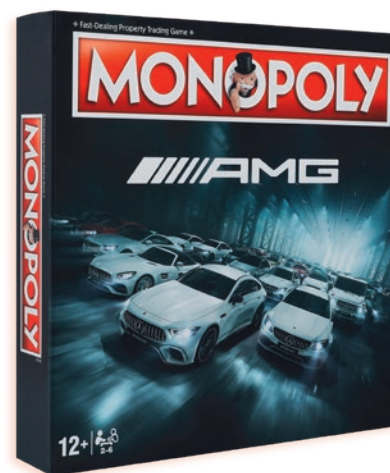

AMG Schlüsselanhänger

Schwarz/silberfarben. Edelstahl/italienisches Apfelleder (vegan). Flachspaltring mit graviertem Mercedes-AMG Schriftzug. Leerschleife mit geprägtem Mercedes-AMG Rautenpattern. Länge ca. 11 cm.

Art.-Nr. B66959850

AMG Schlüsselanhänger

Rot/silberfarben. Edelstahl/italienisches Apfelleder (vegan). Flachspaltring mit graviertem Mercedes-AMG Schriftzug. Leerschleife mit geprägtem Mercedes-AMG Rautenpattern. Länge ca. 11 cm.

Art.-Nr. B66959851

AMG Monopoly

Angepasste englischsprachige Monopoly Variante im Mercedes-AMG Design. 6 speziell entwickelte Spielfiguren. Geeignet ab 12 Jahren. Das Monopoly Spiel wird in einen extra gestalteten Karton geliefert.

Art.-Nr. B66956001